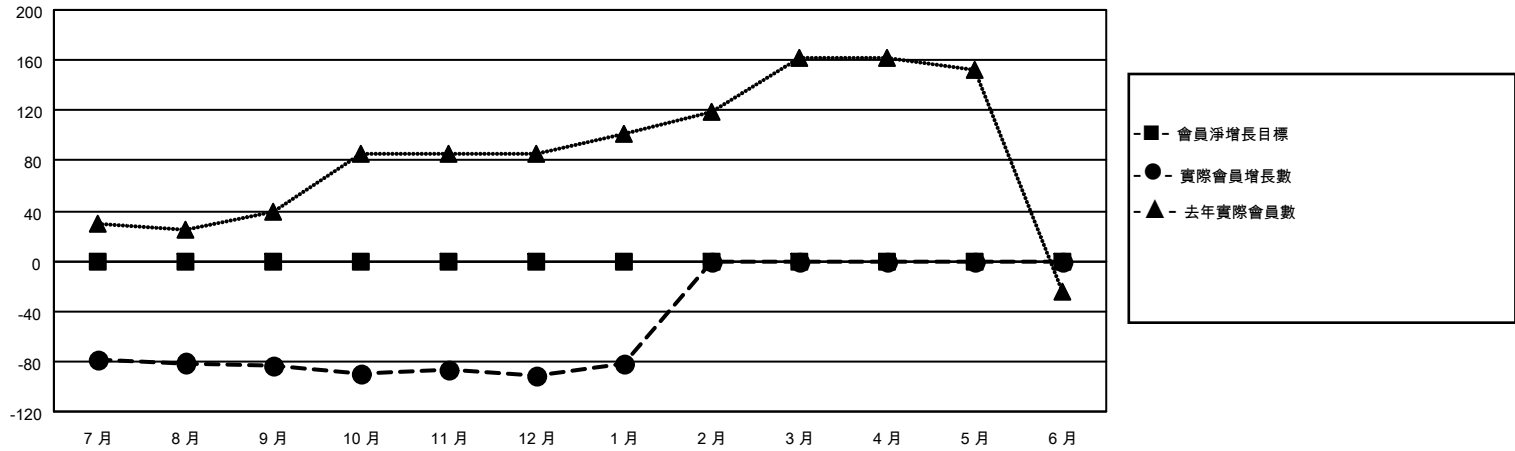

目標和實際會員累積

已取消的分會: 0	
放棄的會員	
過世	5
分會已取消	0
其他	280
總計	285

50 CLUBS OF 85 增添1位或以上的 新會員
點擊這裡取得累計會員數據

性別分佈	
男	1,249 (55.54%)
女	999 (44.42%)
NON BINARY	0 (0.00%)
PREFER NOT TO ANSWER	1 (0.04%)
總計家庭單位會員數	367
支付減半會費的家庭會員	193