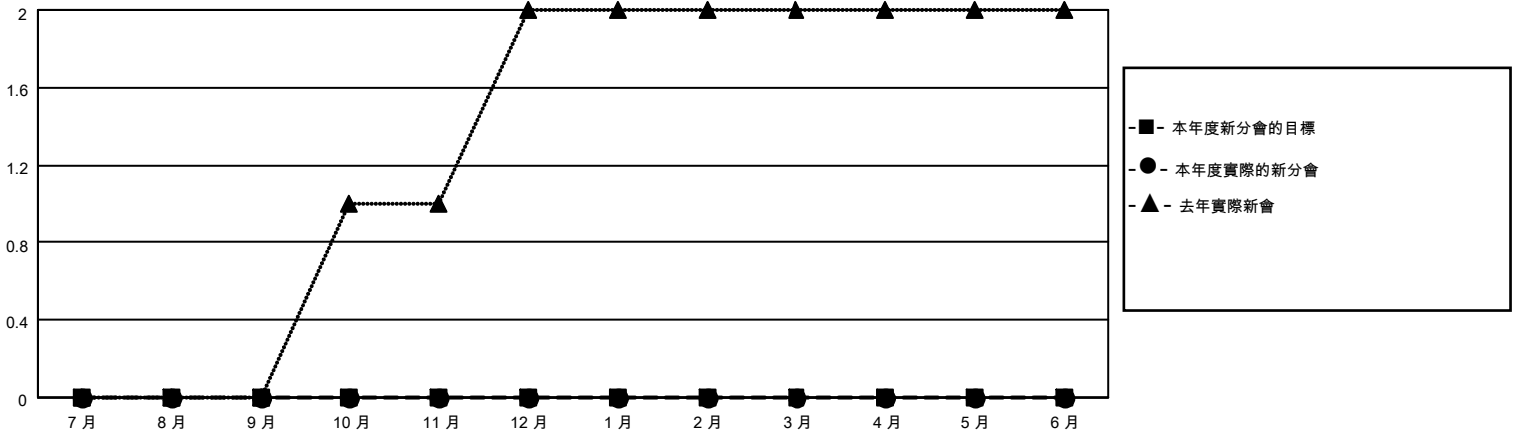

MONTHLY MEMBERSHIP PROGRESS REPORT

地點 REP OF CHINA

District 300A1

Results as of: 1/31/2022

分會			
成果 2021-2022			
季	新分會目標	新會	會員流失的分會
7月/8月/9月	0	0	0
10月/11月/12月	0	0	0
1月/2月/3月	0	0	0
4月/5月/6月	0	0	0

位會員@每位須繳			
成果 2021-2022			
季	會員淨增長目標	實際會員增長數	實際退會會員 (包括轉會)
7月/8月/9月	0	147	206
10月/11月/12月	0	56	46
1月/2月/3月	0	80	33
4月/5月/6月	0	0	0

目標與實際新會累積